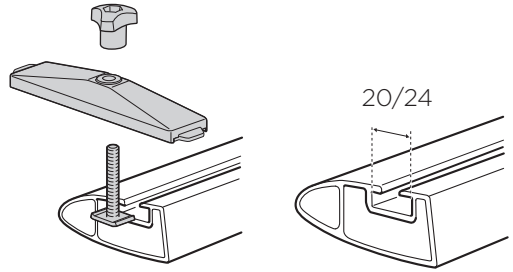

a

b

c

8

Thule T-track Adapter

696600 → 24x30 mm

697600 → 20x27 mm

Thule MultiLift