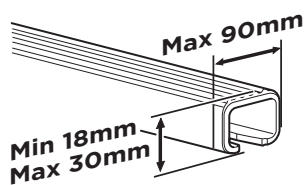

THULE[®]
SWEDEN

Thule Motion XT 6292 6295 6296 6297 6298 6299

➤ Instructions

Roof box

i

Thule T-track Adapter

696600
697600

	D Min*	D Max*	W in*	W out*	H*	R Min*
M	560	930	755	865	460	450
Sport	560	930	565	675	430	500
L	560	930	785	895	440	550
XL	560	930	805	915	440	600
XXL	560	930	840	950	470	690
Alpine	560	930	840	950	350	670

*mm

1

2

3

4

5

6

7