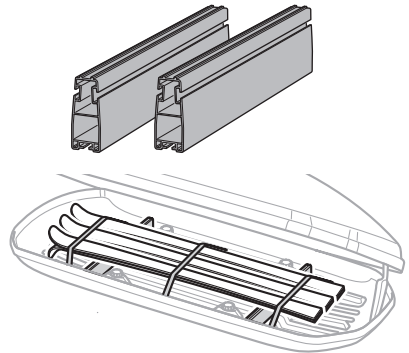

572004

Thule Box Ski Carrier Adapter

694600 → Sport

694800 → M/L

694900 → XL/XXL/Alpine

Thule Box Lid Cover

698100 → M/L

698200 → Sport

698400 → XL/XXL/Alpine

	
Sport	16 kg
M	17,5 kg
L	20 kg
XL	23,5 kg
XXL	25,5 kg
Alpine	25,5 kg

Thule One-Key System

- 544  (x4)
- 596  (x6)
- 588  (x8)
- 452  (x12)

- 1 
- 2 
- 3 
- 4 
- 5 
- 6 
- 7 
- 8 