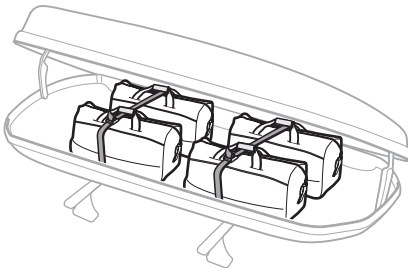

THULE[®]
SWEDEN

Thule Motion XT 6292 6295 6296 6297 6298 6299

➤ Instructions

Roof box

i

Thule T-track Adapter

696600
697600

	D Min*	D Max*	W in*	W out*	H*	R Min*
M	560	930	755	865	460	450
Sport	560	930	565	675	430	500
L	560	930	785	895	440	550
XL	560	930	805	915	440	600
XXL	560	930	840	950	470	690
Alpine	560	930	840	950	350	670

*mm

1

2

3

4

5

6

7