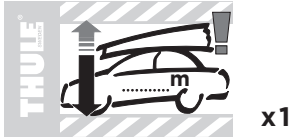

a

b

c

8

Thule T-track Adapter

696600 → 24x30 mm

697600 → 20x27 mm

Thule MultiLift