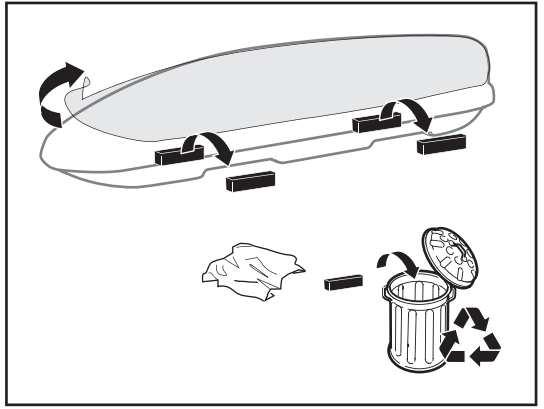

THULE[®]
SWEDEN

Thule Motion XT 6292 6295 6296 6297 6298 6299

➤ Instructions

Roof box

i

Thule T-track Adapter

696600
697600

	D Min*	D Max*	W in*	W out*	H*	R Min*
M	560	930	755	865	460	450
Sport	560	930	565	675	430	500
L	560	930	785	895	440	550
XL	560	930	805	915	440	600
XXL	560	930	840	950	470	690
Alpine	560	930	840	950	350	670