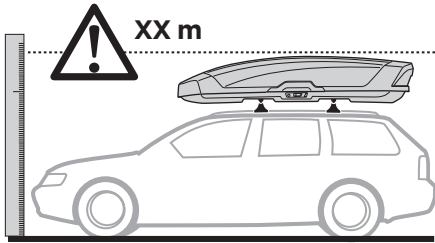

a

b

c

8

Thule T-track Adapter

696600 → 24x30 mm

697600 → 20x27 mm

Thule MultiLift