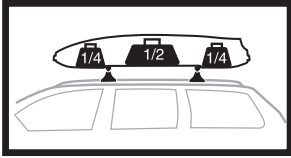

572004

Thule Box Ski Carrier Adapter

694600 → Sport

694800 → M/L

694900 → XL/XXL/Alpine

Thule Box Lid Cover

698100 → M/L

698200 → Sport

698400 → XL/XXL/Alpine

	
Sport	16 kg
M	17,5 kg
L	20 kg
XL	23,5 kg
XXL	25,5 kg
Alpine	25,5 kg

Thule One-Key System

- 544  (x4)
- 596  (x6)
- 588  (x8)
- 452  (x12)

- 1 
- 2 
- 3 
- 4 
- 5 
- 6 
- 7 
- 8 