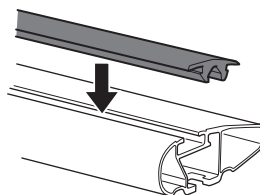

THULE[®]
SWEDEN

Thule Motion XT 6292 6295 6296 6297 6298 6299

➤ Instructions

Roof box

i

Thule T-track Adapter

696600
697600

	D Min*	D Max*	W in*	W out*	H*	R Min*
M	560	930	755	865	460	450
Sport	560	930	565	675	430	500
L	560	930	785	895	440	550
XL	560	930	805	915	440	600
XXL	560	930	840	950	470	690
Alpine	560	930	840	950	350	670