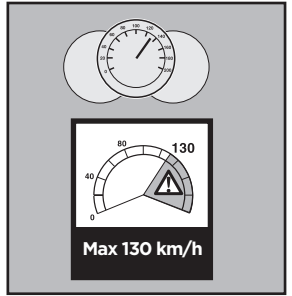

698400 → XL/XXL/Alpine

	
Sport	16 kg
M	17,5 kg
L	20 kg
XL	23,5 kg
XXL	25,5 kg
Alpine	25,5 kg

Thule One-Key System

- 544  (x4)
- 596  (x6)
- 588  (x8)
- 452  (x12)

- 1 
- 2 
- 3 
- 4 
- 5 
- 6 
- 7 
- 8 