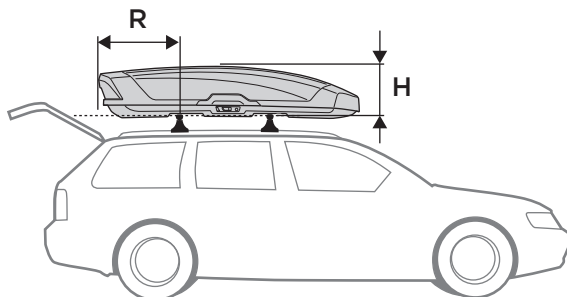

i

Thule T-track Adapter

696600

697600

	D Min*	D Max*	W in*	W out*	H*	R Min*
M	560	930	755	865	460	450
Sport	560	930	565	675	430	500
L	560	930	785	895	440	550
XL	560	930	805	915	440	600
XXL	560	930	840	950	470	690
Alpine	560	930	840	950	350	670

*mm