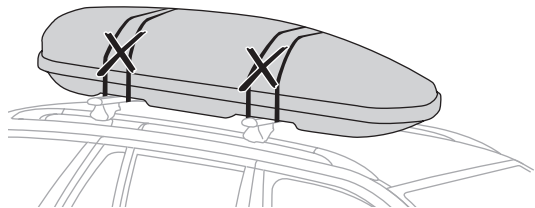

a

b

c

8

Thule T-track Adapter

696600 → 24x30 mm

697600 → 20x27 mm

Thule MultiLift