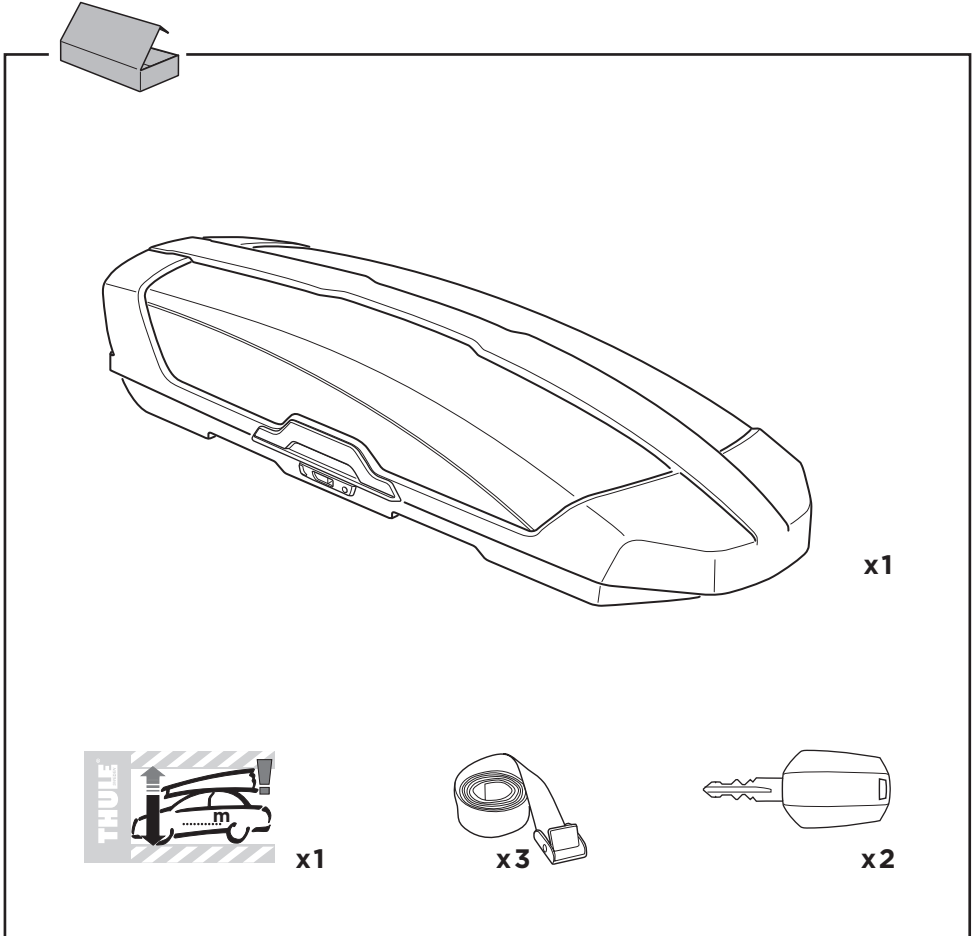

THULE[®]
SWEDEN

Thule Motion XT 6292 6295 6296 6297 6298 6299

➤ Instructions

Roof box

i

Thule T-track Adapter

696600
697600

	D Min*	D Max*	W in*	W out*	H*	R Min*
M	560	930	755	865	460	450
Sport	560	930	565	675	430	500
L	560	930	785	895	440	550
XL	560	930	805	915	440	600
XXL	560	930	840	950	470	690
Alpine	560	930	840	950	350	670