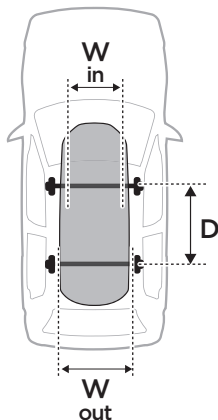

THULE[®]
SWEDEN

Thule Motion XT 6292 6295 6296 6297 6298 6299

➤ Instructions

Roof box

i

Thule T-track Adapter

696600
697600

	D Min*	D Max*	W in*	W out*	H*	R Min*
M	560	930	755	865	460	450
Sport	560	930	565	675	430	500
L	560	930	785	895	440	550
XL	560	930	805	915	440	600
XXL	560	930	840	950	470	690
Alpine	560	930	840	950	350	670

*mm

1

2

3

4

5

6

7