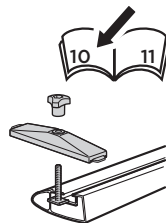

THULE[®]
SWEDEN

Thule Motion XT 6292 6295 6296 6297 6298 6299

➤ Instructions

Roof box

i

Thule T-track Adapter

696600
697600

	D Min*	D Max*	W in*	W out*	H*	R Min*
M	560	930	755	865	460	450
Sport	560	930	565	675	430	500
L	560	930	785	895	440	550
XL	560	930	805	915	440	600
XXL	560	930	840	950	470	690
Alpine	560	930	840	950	350	670

*mm

1

2

3

4

5

6

7