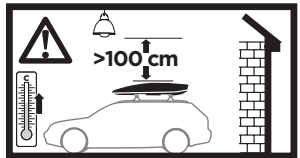

698400 → XL/XXL/Alpine

	
Sport	16 kg
M	17,5 kg
L	20 kg
XL	23,5 kg
XXL	25,5 kg
Alpine	25,5 kg

Thule One-Key System

- 544  (x4)
- 596  (x6)
- 588  (x8)
- 452  (x12)

- 1 
- 2 
- 3 
- 4 
- 5 
- 6 
- 7 
- 8 