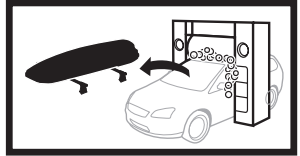

572004

Thule Box Ski Carrier Adapter

694600 → Sport

694800 → M/L

694900 → XL/XXL/Alpine

Thule Box Lid Cover

698100 → M/L

698200 → Sport

698400 → XL/XXL/Alpine

	
Sport	16 kg
M	17,5 kg
L	20 kg
XL	23,5 kg
XXL	25,5 kg
Alpine	25,5 kg

Thule One-Key System

- 544  (x4)
- 596  (x6)
- 588  (x8)
- 452  (x12)

- 1 
- 2 
- 3 
- 4 
- 5 
- 6 
- 7 
- 8 