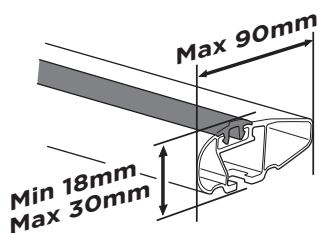

THULE[®]
SWEDEN

Thule Motion XT 6292 6295 6296 6297 6298 6299

➤ Instructions

Roof box

i

Thule T-track Adapter

696600
697600

	D Min*	D Max*	W in*	W out*	H*	R Min*
M	560	930	755	865	460	450
Sport	560	930	565	675	430	500
L	560	930	785	895	440	550
XL	560	930	805	915	440	600
XXL	560	930	840	950	470	690
Alpine	560	930	840	950	350	670

*mm

1

2

3

4

5

6

7