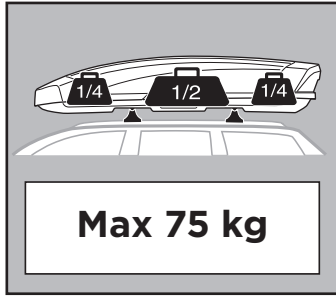

THULE[®]
SWEDEN

Thule Motion XT 6292 6295 6296 6297 6298 6299

➤ Instructions

Roof box

i

Thule T-track Adapter

696600
697600

	D Min*	D Max*	W in*	W out*	H*	R Min*
M	560	930	755	865	460	450
Sport	560	930	565	675	430	500
L	560	930	785	895	440	550
XL	560	930	805	915	440	600
XXL	560	930	840	950	470	690
Alpine	560	930	840	950	350	670

572004

Thule Box Ski Carrier Adapter

694600 → Sport

694800 → M/L

694900 → XL/XXL/Alpine

Thule Box Lid Cover

698100 → M/L

698200 → Sport

698400 → XL/XXL/Alpine

	
Sport	16 kg
M	17,5 kg
L	20 kg
XL	23,5 kg
XXL	25,5 kg
Alpine	25,5 kg

Thule One-Key System

- 544  (x4)
- 596  (x6)
- 588  (x8)
- 452  (x12)

- 1 
- 2 
- 3 
- 4 
- 5 
- 6 
- 7 
- 8 