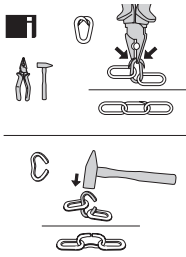

IT

Ogni catena copre diverse misure di pneumatico. Per questo motivo, in alcuni casi, potrebbe essere necessaria la regolazione della dimensione della catena per calzare perfettamente il pneumatico. La regolazione può essere effettuata utilizzando le maglie di regolazione presenti sulla parte superiore della catena laterale.

FR

Chaque chaîne à neige peut se monter sur plusieurs tailles de pneus. Un ajustement de la dimension chaînes à neige peut être nécessaires afin de s'adapter parfaitement à la roue. Ce réglage peut être effectué en utilisant les maillons de régulation positionné sur la partie supérieur de la chaîne latérale.

ES

Cada cadena cubre diferentes medidas de neumático; por lo tanto, en algunos casos, podría ser necesario regular la dimensión de la cadena para ajustarla perfectamente al neumático. El ajuste puede realizarse mediante el uso de las mallas de ajuste en la parte superior de la cadena lateral.

REMOVING

1

1

2

2

3

4

5