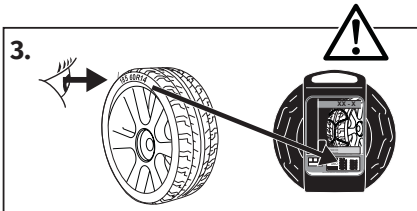

INSTRUCTIONS AND RECOMMENDATIONS FOR USE