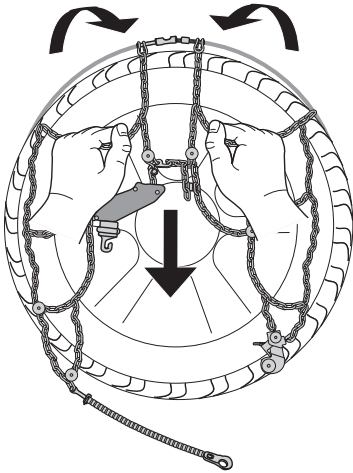

IT

Ogni catena copre diverse misure di pneumatico. Per questo motivo, in alcuni casi, potrebbe essere necessaria la regolazione della dimensione della catena per calzare perfettamente il pneumatico. La regolazione può essere effettuata utilizzando le maglie di regolazione presenti sulla parte superiore della catena laterale.

FR

Chaque chaîne à neige peut se monter sur plusieurs tailles de pneus. Un ajustement de la dimension chaînes à neige peut être nécessaires afin de s'adapter parfaitement à la roue. Ce réglage peut être effectué en utilisant les maillons de régulation positionné sur la partie supérieur de la chaîne latérale.

ES

Cada cadena cubre diferentes medidas de neumático; por lo tanto, en algunos casos, podría ser necesario regular la dimensión de la cadena para ajustarla perfectamente al neumático. El ajuste puede realizarse mediante el uso de las mallas de ajuste en la parte superior de la cadena lateral.

REMOVING

1

1

2

2

3

4

5