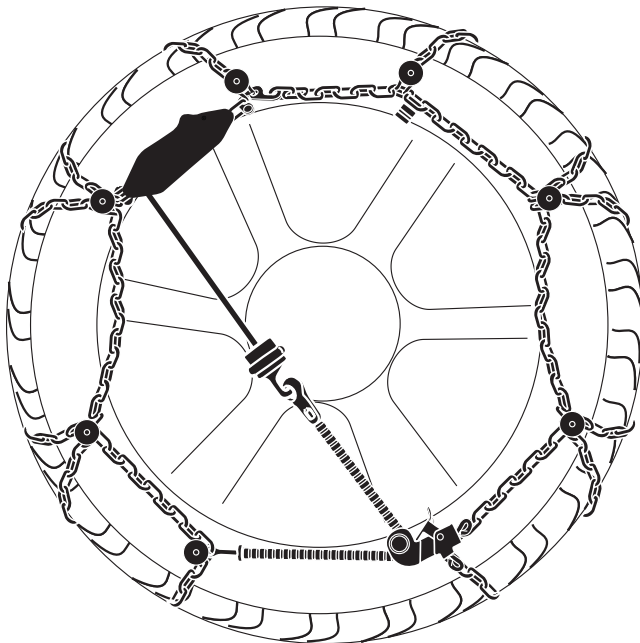

Instructions

CONTENTS

FITTING

3

4

5

EN

Each snow chain can fit several tyre sizes. It may happen that an adjustment of the snow chain dimension might be required in order to perfectly fit the tyre. This adjustment can be done using the adjusting links on the upper side chain.

IT

Ogni catena copre diverse misure di pneumatico. Per questo motivo, in alcuni casi, potrebbe essere necessaria la regolazione della dimensione della catena per calzare perfettamente il pneumatico. La regolazione può essere effettuata utilizzando le maglie di regolazione presenti sulla parte superiore della catena laterale.

DE

Jede Kette kann auf mehrere Reifengröße passen. Es kann sein, dass eine Anpassung der Kettengröße erforderlich ist, um auf den Reifen perfekt zu passen. Das kann beim Verwenden der Regulierungsglieder auf der oberen Seitenketten gemacht werden.

FR

Chaque chaîne à neige peut se monter sur plusieurs tailles de pneus. Un ajustement de la dimension chaînes à neige peut être nécessaires afin de s'adapter parfaitement à la roue. Ce réglage peut être effectué en utilisant les maillons de régulation positionné sur la partie supérieur de la chaîne latérale.