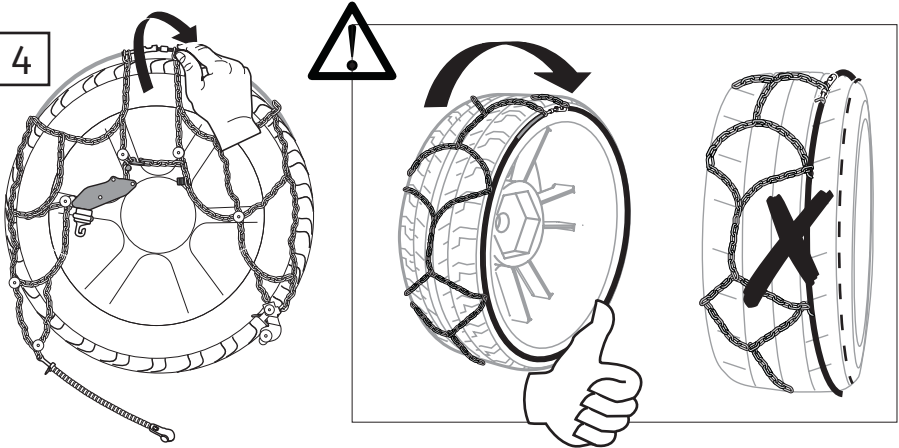

Instructions

CONTENTS

FITTING

3

4

5

EN

Each snow chain can fit several tyre sizes. It may happen that an adjustment of the snow chain dimension might be required in order to perfectly fit the tyre. This adjustment can be done using the adjusting links on the upper side chain.

IT

Ogni catena copre diverse misure di pneumatico. Per questo motivo, in alcuni casi, potrebbe essere necessaria la regolazione della dimensione della catena per calzare perfettamente il pneumatico. La regolazione può essere effettuata utilizzando le maglie di regolazione presenti sulla parte superiore della catena laterale.

DE

Jede Kette kann auf mehrere Reifengröße passen. Es kann sein, dass eine Anpassung der Kettengröße erforderlich ist, um auf den Reifen perfekt zu passen. Das kann beim Verwenden der Regulierungsglieder auf der oberen Seitenketten gemacht werden.

FR

Chaque chaîne à neige peut se monter sur plusieurs tailles de pneus. Un ajustement de la dimension chaînes à neige peut être nécessaires afin de s'adapter parfaitement à la roue. Ce réglage peut être effectué en utilisant les maillons de régulation positionné sur la partie supérieur de la chaîne latérale.