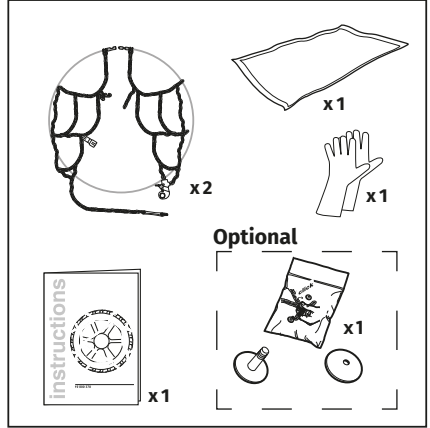

# FITTING

1

2

3

4

5

**EN**

Each snow chain can fit several tyre sizes. It may happen that an adjustment of the snow chain dimension might be required in order to perfectly fit the tyre. This adjustment can be done using the adjusting links on the upper side chain.

**IT**

Ogni catena copre diverse misure di pneumatico. Per questo motivo, in alcuni casi, potrebbe essere necessaria la regolazione della dimensione della catena per calzare perfettamente il pneumatico. La regolazione può essere effettuata utilizzando le maglie di regolazione presenti sulla parte superiore della catena laterale.

**FR**

Chaque chaîne à neige peut se monter sur plusieurs tailles de pneus. Un ajustement de la dimension chaînes à neige peut être nécessaires afin de s'adapter parfaitement à la roue. Ce réglage peut être effectué en utilisant les maillons de régulation positionné sur la partie supérieur de la chaîne latérale.

**ES**

Cada cadena cubre diferentes medidas de neumático; por lo tanto, en algunos casos, podría ser necesario regular la dimensión de la cadena para ajustarla perfectamente al neumático. El ajuste puede realizarse mediante el uso de las mallas de ajuste en la parte superior de la cadena lateral.