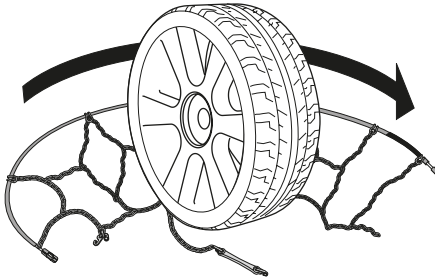

# FITTING

1

2

3

4

5

**EN**

Each snow chain can fit several tyre sizes. It may happen that an adjustment of the snow chain dimension might be required in order to perfectly fit the tyre. This adjustment can be done using the adjusting links on the upper side chain.

**IT**

Ogni catena copre diverse misure di pneumatico. Per questo motivo, in alcuni casi, potrebbe essere necessaria la regolazione della dimensione della catena per calzare perfettamente il pneumatico. La regolazione può essere effettuata utilizzando le maglie di regolazione presenti sulla parte superiore della catena laterale.

**DE**

Jede Kette kann auf mehrere Reifengröße passen. Es kann sein, dass eine Anpassung der Kettengröße erforderlich ist, um auf den Reifen perfekt zu passen. Das kann beim Verwenden der Regulierungsglieder auf der oberen Seitenketten gemacht werden.

**FR**

Chaque chaîne à neige peut se monter sur plusieurs tailles de pneus. Un ajustement de la dimension chaînes à neige peut être nécessaires afin de s'adapter parfaitement à la roue. Ce réglage peut être effectué en utilisant les maillons de régulation positionné sur la partie supérieur de la chaîne latérale.