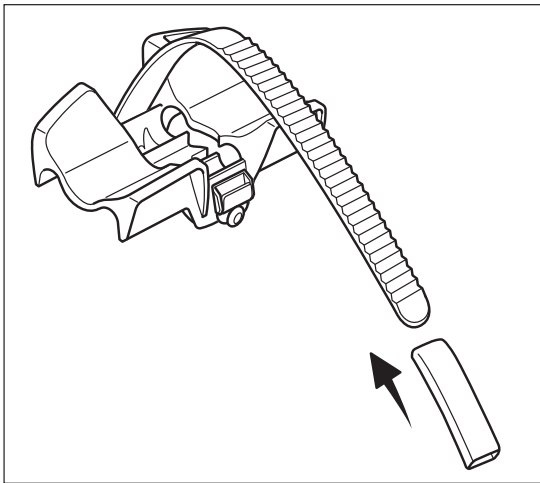

POS.	CODE	Q.TY
1		1
2		6
3		3
4		6
5		4
6		2
7		2
8		2
9		1
10		1
11		2
12		2
13		1
14		1

1 x

max. 120 cm

max. 7 cm

max. 15 kg

Product weight / Gewicht Produkt: kg 2,9
 Fits all car bars up / passend für alle Autotäger: 60x40 mm
 Produced by / Hergestellt von: PERUZZO SRL via Meucci, 115
 36028 Rossano Veneto (VI) Italy
 Distributed by / verteilt von: Modula srl Loc Penisola 20/A
 61026 Pandimeleto PU