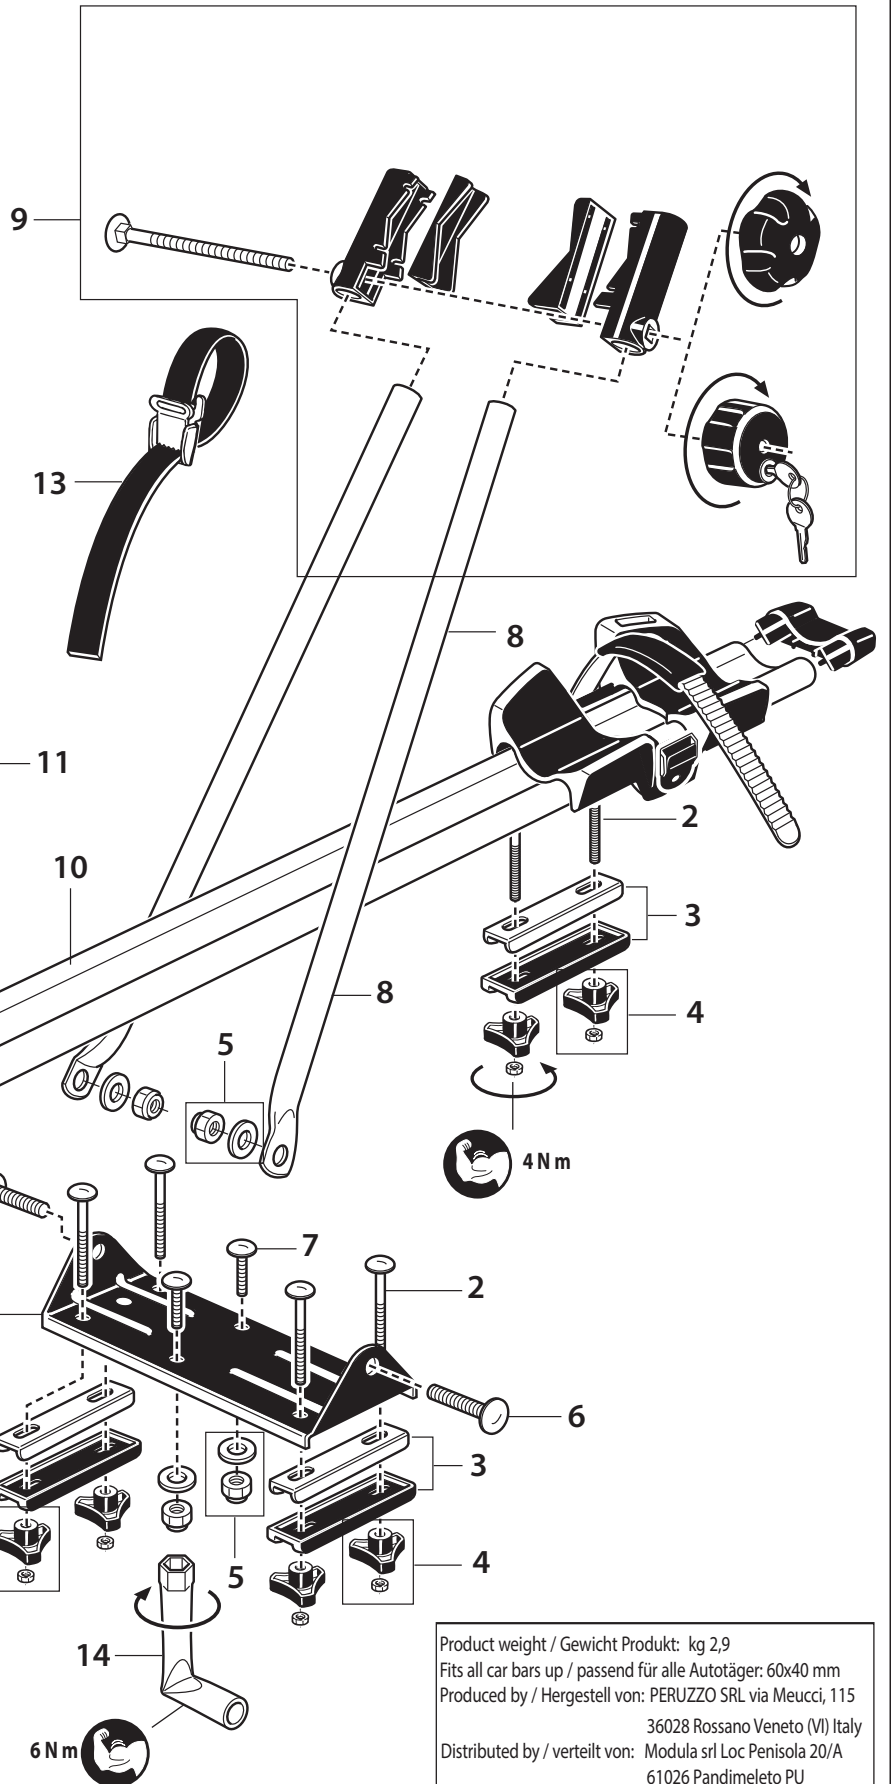

POS.	CODE	Q.TY
1		1
2		6
3		3
4		6
5		4
6		2
7		2
8		2
9		1
10		1
11		2
12		2
13		1
14		1

1 x

max. 120 cm

max. 7 cm

max. 15 kg

Product weight / Gewicht Produkt: kg 2,9
 Fits all car bars up / passend für alle Autotäger: 60x40 mm
 Produced by / Hergestellt von: PERUZZO SRL via Meucci, 115
 36028 Rossano Veneto (VI) Italy
 Distributed by / verteilt von: Modula srl Loc Penisola 20/A
 61026 Pandimeleto PU

110 MAX