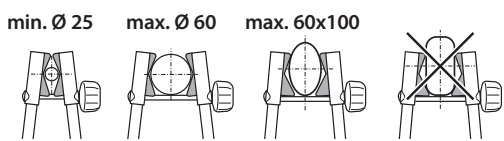

POS.	CODE	Q.TY
1		1
2		6
3		3
4		6
5		4
6		2
7		2
8		2
9		1
10		1
11		2
12		2
13		1
14		1

1 x

max. 120 cm

max. 7 cm

max. 15 kg

Product weight / Gewicht Produkt: kg 2,9
 Fits all car bars up / passend für alle Autotäger: 60x40 mm
 Produced by / Hergestellt von: PERUZZO SRL via Meucci, 115
 36028 Rossano Veneto (VI) Italy
 Distributed by / verteilt von: Modula srl Loc Penisola 20/A
 61026 Pandimeleto PU