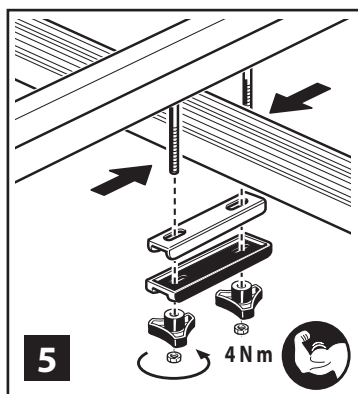

POS.	CODE	Q.TY
1		1
2		6
3		3
4		6
5		4
6		2
7		2
8		2
9		1
10		1
11		2
12		2
13		1
14		1

1 x

max. 120 cm

max. 7 cm

max. 15 kg

Product weight / Gewicht Produkt: kg 2,9
 Fits all car bars up / passend für alle Autotäger: 60x40 mm
 Produced by / Hergestellt von: PERUZZO SRL via Meucci, 115
 36028 Rossano Veneto (VI) Italy
 Distributed by / verteilt von: Modula srl Loc Penisola 20/A
 61026 Pandimeleto PU