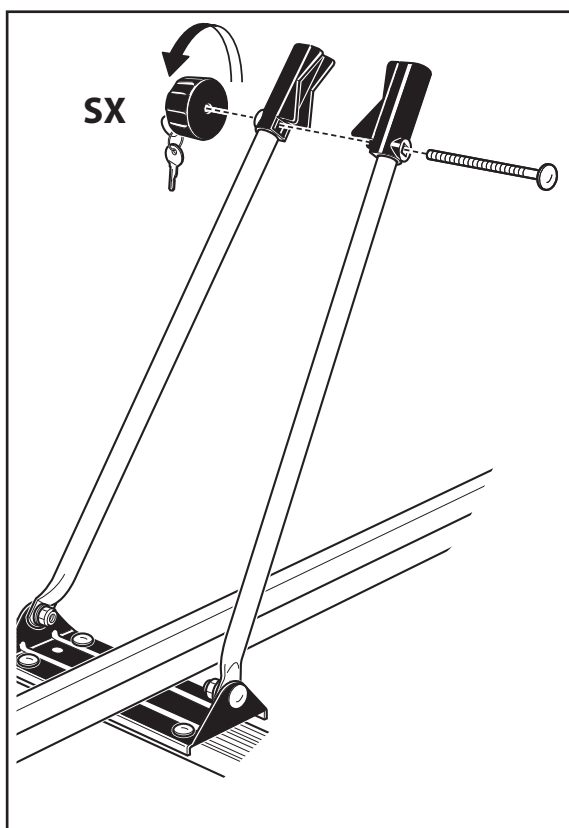

POS.	CODE	Q.TY
1		1
2		6
3		3
4		6
5		4
6		2
7		2
8		2
9		1
10		1
11		2
12		2
13		1
14		1

1 x

max. 120 cm

max. 7 cm

max. 15 kg

Product weight / Gewicht Produkt: kg 2,9
 Fits all car bars up / passend für alle Autotäger: 60x40 mm
 Produced by / Hergestellt von: PERUZZO SRL via Meucci, 115
 36028 Rossano Veneto (VI) Italy
 Distributed by / verteilt von: Modula srl Loc Penisola 20/A
 61026 Pandimeleto PU