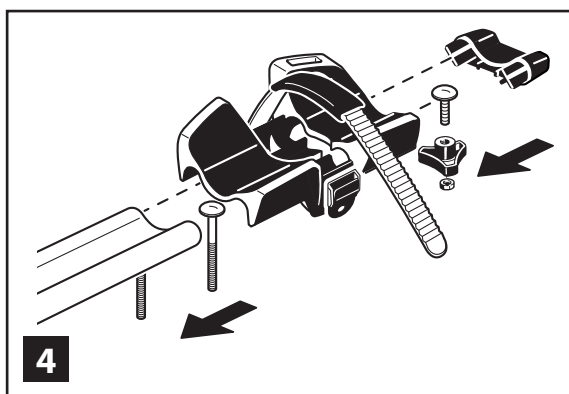

POS.	CODE	Q.TY
1		1
2		6
3		3
4		6
5		4
6		2
7		2
8		2
9		1
10		1
11		2
12		2
13		1
14		1

1 x

max. 120 cm

max. 7 cm

max. 15 kg

Product weight / Gewicht Produkt: kg 2,9
 Fits all car bars up / passend für alle Autotäger: 60x40 mm
 Produced by / Hergestellt von: PERUZZO SRL via Meucci, 115
 36028 Rossano Veneto (VI) Italy
 Distributed by / verteilt von: Modula srl Loc Penisola 20/A
 61026 Pandimeleto PU