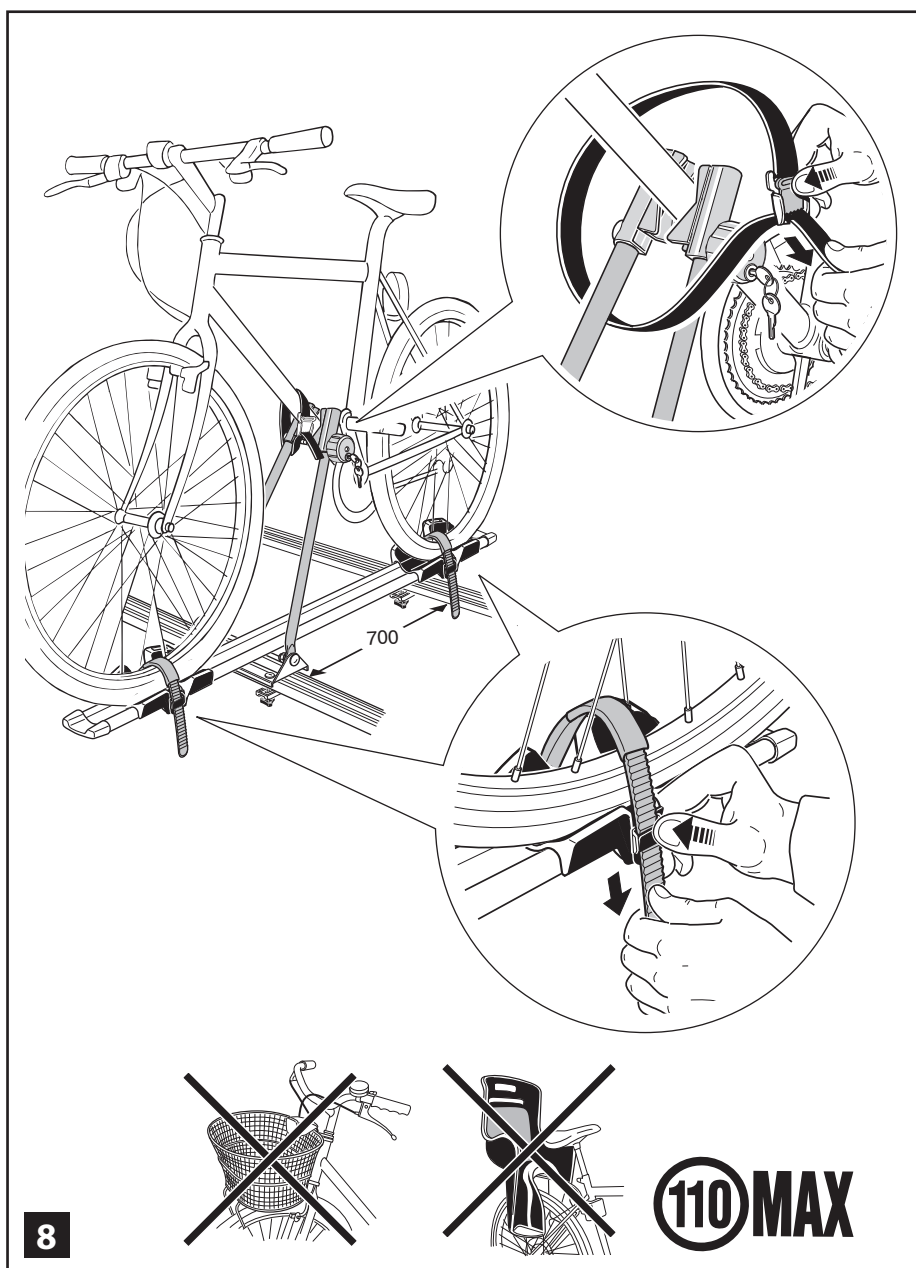

POS.	CODE	Q.TY
1		1
2		6
3		3
4		6
5		4
6		2
7		2
8		2
9		1
10		1
11		2
12		2
13		1
14		1

1 x

max. 120 cm

max. 7 cm

max. 15 kg

Product weight / Gewicht Produkt: kg 2,9
 Fits all car bars up / passend für alle Autotäger: 60x40 mm
 Produced by / Hergestellt von: PERUZZO SRL via Meucci, 115
 36028 Rossano Veneto (VI) Italy
 Distributed by / verteilt von: Modula srl Loc Penisola 20/A
 61026 Pandimeleto PU

110 MAX