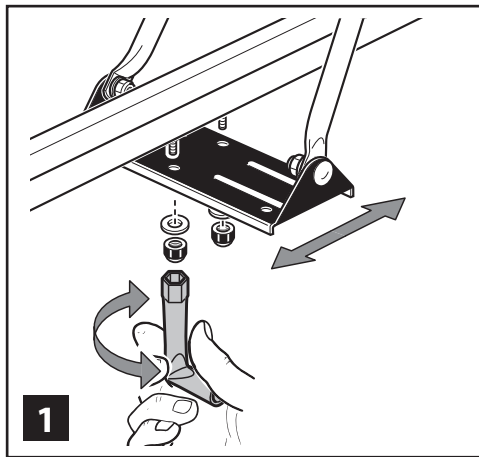

POS.	CODE	Q.TY
1		1
2		6
3		3
4		6
5		4
6		2
7		2
8		2
9		1
10		1
11		2
12		2
13		1
14		1

1 x

max. 120 cm

max. 7 cm

max. 15 kg

Product weight / Gewicht Produkt: kg 2,9
 Fits all car bars up / passend für alle Autotäger: 60x40 mm
 Produced by / Hergestellt von: PERUZZO SRL via Meucci, 115
 36028 Rossano Veneto (VI) Italy
 Distributed by / verteilt von: Modula srl Loc Penisola 20/A
 61026 Pandimeleto PU