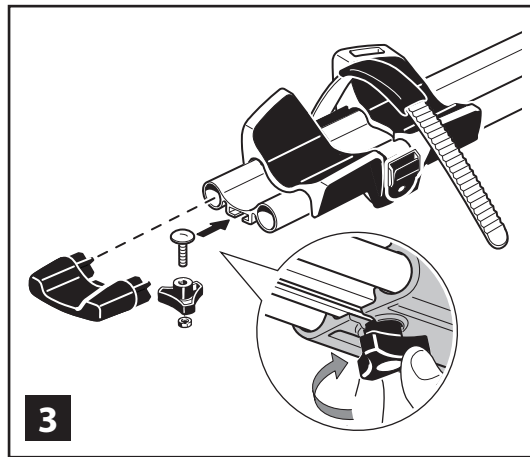

POS.	CODE	Q.TY
1		1
2		6
3		3
4		6
5		4
6		2
7		2
8		2
9		1
10		1
11		2
12		2
13		1
14		1

1 x

max. 120 cm

max. 7 cm

max. 15 kg

Product weight / Gewicht Produkt: kg 2,9
 Fits all car bars up / passend für alle Autotäger: 60x40 mm
 Produced by / Hergestellt von: PERUZZO SRL via Meucci, 115
 36028 Rossano Veneto (VI) Italy
 Distributed by / verteilt von: Modula srl Loc Penisola 20/A
 61026 Pandimeleto PU