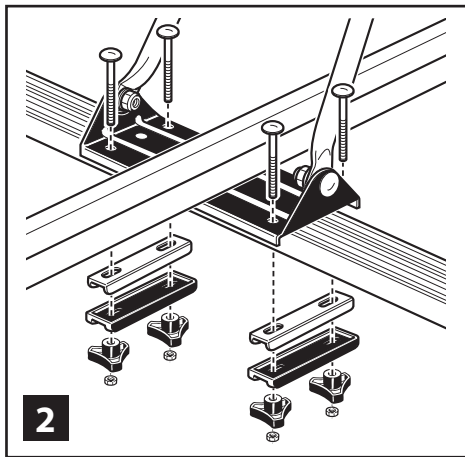

POS.	CODE	Q.TY
1		1
2		6
3		3
4		6
5		4
6		2
7		2
8		2
9		1
10		1
11		2
12		2
13		1
14		1

1 x

max. 120 cm

max. 7 cm

max. 15 kg

Product weight / Gewicht Produkt: kg 2,9
 Fits all car bars up / passend für alle Autotäger: 60x40 mm
 Produced by / Hergestellt von: PERUZZO SRL via Meucci, 115
 36028 Rossano Veneto (VI) Italy
 Distributed by / verteilt von: Modula srl Loc Penisola 20/A
 61026 Pandimeleto PU