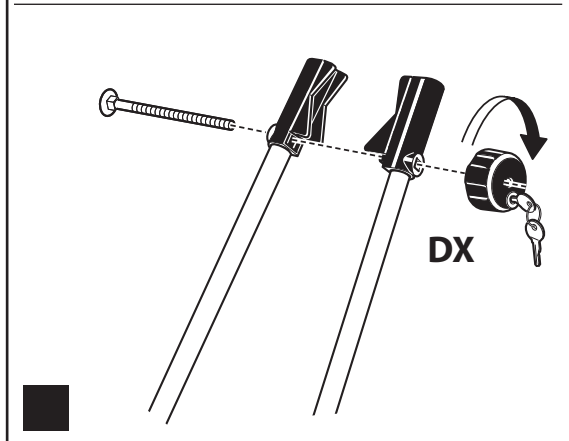

POS.	CODE	Q.TY
1		1
2		6
3		3
4		6
5		4
6		2
7		2
8		2
9		1
10		1
11		2
12		2
13		1
14		1

1 x

max. 120 cm

max. 7 cm

max. 15 kg

Product weight / Gewicht Produkt: kg 2,9
 Fits all car bars up / passend für alle Autotäger: 60x40 mm
 Produced by / Hergestellt von: PERUZZO SRL via Meucci, 115
 36028 Rossano Veneto (VI) Italy
 Distributed by / verteilt von: Modula srl Loc Penisola 20/A
 61026 Pandimeleto PU

110 MAX