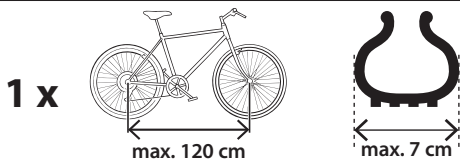

POS.	CODE	Q.TY
1		1
2		6
3		3
4		6
5		4
6		2
7		2
8		2
9		1
10		1
11		2
12		2
13		1
14		1

1 x

max. 120 cm

max. 7 cm

max. 15 kg

Product weight / Gewicht Produkt: kg 2,9
 Fits all car bars up / passend für alle Autotäger: 60x40 mm
 Produced by / Hergestellt von: PERUZZO SRL via Meucci, 115
 36028 Rossano Veneto (VI) Italy
 Distributed by / verteilt von: Modula srl Loc Penisola 20/A
 61026 Pandimeleto PU