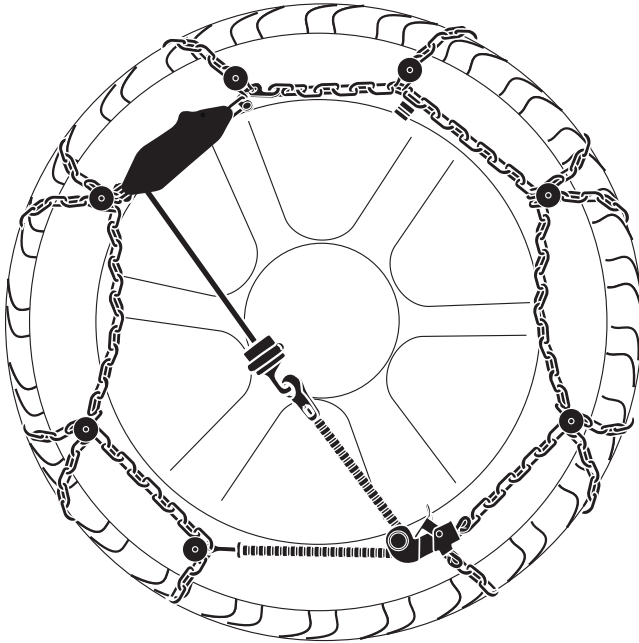

Instructions

CONTENTS

FITTING

3

4

5

EN

Each snow chain can fit several tyre sizes. It may happen that an adjustment of the snow chain dimension might be required in order to perfectly fit the tyre. This adjustment can be done using the adjusting links on the upper side chain.

IT

Ogni catena copre diverse misure di pneumatico. Per questo motivo, in alcuni casi, potrebbe essere necessaria la regolazione della dimensione della catena per calzare perfettamente il pneumatico. La regolazione può essere effettuata utilizzando le maglie di regolazione presenti sulla parte superiore della catena laterale.

DE

Jede Kette kann auf mehrere Reifengröße passen. Es kann sein, dass eine Anpassung der Kettengröße erforderlich ist, um auf den Reifen perfekt zu passen. Das kann beim Verwenden der Regulierungsglieder auf der oberen Seitenketten gemacht werden.

FR

Chaque chaîne à neige peut se monter sur plusieurs tailles de pneus. Un ajustement de la dimension chaînes à neige peut être nécessaires afin de s'adapter parfaitement à la roue. Ce réglage peut être effectué en utilisant les maillons de régulation positionné sur la partie supérieur de la chaîne latérale.