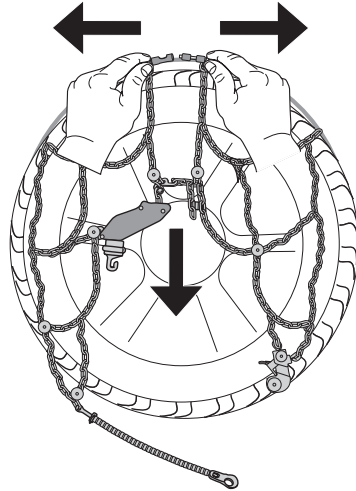

IT

Ogni catena copre diverse misure di pneumatico. Per questo motivo, in alcuni casi, potrebbe essere necessaria la regolazione della dimensione della catena per calzare perfettamente il pneumatico. La regolazione può essere effettuata utilizzando le maglie di regolazione presenti sulla parte superiore della catena laterale.

FR

Chaque chaîne à neige peut se monter sur plusieurs tailles de pneus. Un ajustement de la dimension chaînes à neige peut être nécessaires afin de s'adapter parfaitement à la roue. Ce réglage peut être effectué en utilisant les maillons de régulation positionné sur la partie supérieur de la chaîne latérale.

ES

Cada cadena cubre diferentes medidas de neumático; por lo tanto, en algunos casos, podría ser necesario regular la dimensión de la cadena para ajustarla perfectamente al neumático. El ajuste puede realizarse mediante el uso de las mallas de ajuste en la parte superior de la cadena lateral.

REMOVING

1

2

3

4

5

OPTIONAL

INSTRUCTIONS AND RECOMMENDATIONS FOR USE