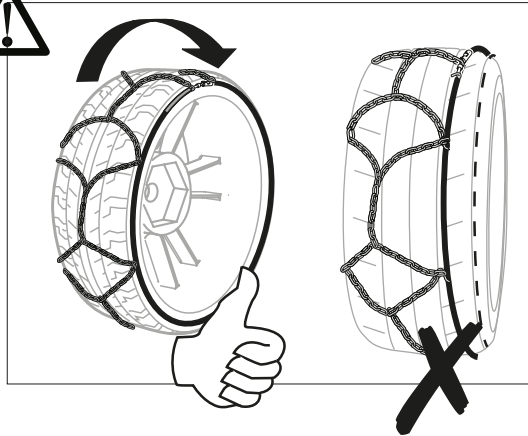

# FITTING

1

2

3

4

5

**EN**

Each snow chain can fit several tyre sizes. It may happen that an adjustment of the snow chain dimension might be required in order to perfectly fit the tyre. This adjustment can be done using the adjusting links on the upper side chain.

**IT**

Ogni catena copre diverse misure di pneumatico. Per questo motivo, in alcuni casi, potrebbe essere necessaria la regolazione della dimensione della catena per calzare perfettamente il pneumatico. La regolazione può essere effettuata utilizzando le maglie di regolazione presenti sulla parte superiore della catena laterale.

**DE**

Jede Kette kann auf mehrere Reifengröße passen. Es kann sein, dass eine Anpassung der Kettengröße erforderlich ist, um auf den Reifen perfekt zu passen. Das kann beim Verwenden der Regulierungsglieder auf der oberen Seitenketten gemacht werden.

**FR**

Chaque chaîne à neige peut se monter sur plusieurs tailles de pneus. Un ajustement de la dimension chaînes à neige peut être nécessaires afin de s'adapter parfaitement à la roue. Ce réglage peut être effectué en utilisant les maillons de régulation positionné sur la partie supérieur de la chaîne latérale.