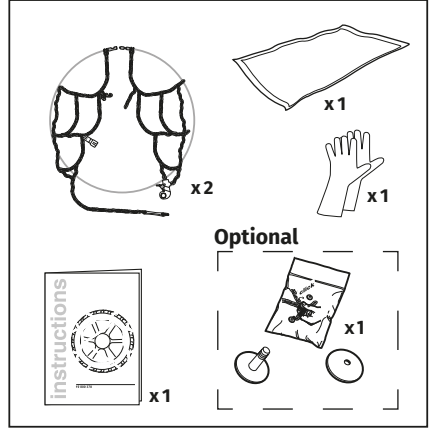

# FITTING

1

2

3

4

5

**EN**

Each snow chain can fit several tyre sizes. It may happen that an adjustment of the snow chain dimension might be required in order to perfectly fit the tyre. This adjustment can be done using the adjusting links on the upper side chain.

**IT**

Ogni catena copre diverse misure di pneumatico. Per questo motivo, in alcuni casi, potrebbe essere necessaria la regolazione della dimensione della catena per calzare perfettamente il pneumatico. La regolazione può essere effettuata utilizzando le maglie di regolazione presenti sulla parte superiore della catena laterale.

**FR**

Chaque chaîne à neige peut se monter sur plusieurs tailles de pneus. Un ajustement de la dimension chaînes à neige peut être nécessaires afin de s'adapter parfaitement à la roue. Ce réglage peut être effectué en utilisant les maillons de régulation positionné sur la partie supérieur de la chaîne latérale.

**ES**

Cada cadena cubre diferentes medidas de neumático; por lo tanto, en algunos casos, podría ser necesario regular la dimensión de la cadena para ajustarla perfectamente al neumático. El ajuste puede realizarse mediante el uso de las mallas de ajuste en la parte superior de la cadena lateral.