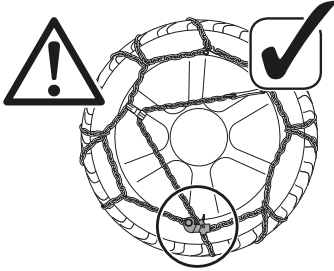

**FR**

Chaque chaîne à neige peut se monter sur plusieurs tailles de pneus. Un ajustement de la dimension chaînes à neige peut être nécessaires afin de s'adapter parfaitement à la roue. Ce réglage peut être effectué en utilisant les maillons de régulation positionné sur la partie supérieur de la chaîne latérale.

**ES**

Cada cadena cubre diferentes medidas de neumático; por lo tanto, en algunos casos, podría ser necesario regular la dimensión de la cadena para ajustarla perfectamente al neumático. El ajuste puede realizarse mediante el uso de las mallas de ajuste en la parte superior de la cadena lateral.

# REMOVING

1

2

3

4

5

6

OPTIONAL