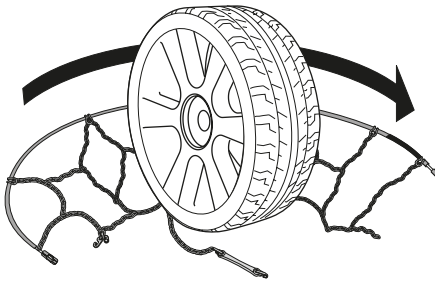

# FITTING

1

2

3

4

5

**EN**

Each snow chain can fit several tyre sizes. It may happen that an adjustment of the snow chain dimension might be required in order to perfectly fit the tyre. This adjustment can be done using the adjusting links on the upper side chain.

**IT**

Ogni catena copre diverse misure di pneumatico. Per questo motivo, in alcuni casi, potrebbe essere necessaria la regolazione della dimensione della catena per calzare perfettamente il pneumatico. La regolazione può essere effettuata utilizzando le maglie di regolazione presenti sulla parte superiore della catena laterale.

**DE**

Jede Kette kann auf mehrere Reifengröße passen. Es kann sein, dass eine Anpassung der Kettengröße erforderlich ist, um auf den Reifen perfekt zu passen. Das kann beim Verwenden der Regulierungsglieder auf der oberen Seitenketten gemacht werden.

**FR**

Chaque chaîne à neige peut se monter sur plusieurs tailles de pneus. Un ajustement de la dimension chaînes à neige peut être nécessaires afin de s'adapter parfaitement à la roue. Ce réglage peut être effectué en utilisant les maillons de régulation positionné sur la partie supérieur de la chaîne latérale.