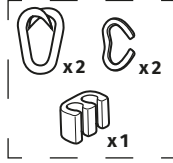

# FITTING

1

2

3

4

5

**EN**

Each snow chain can fit several tyre sizes. It may happen that an adjustment of the snow chain dimension might be required in order to perfectly fit the tyre. This adjustment can be done using the adjusting links on the upper side chain.

**IT**

Ogni catena copre diverse misure di pneumatico. Per questo motivo, in alcuni casi, potrebbe essere necessaria la regolazione della dimensione della catena per calzare perfettamente il pneumatico. La regolazione può essere effettuata utilizzando le maglie di regolazione presenti sulla parte superiore della catena laterale.

**DE**

Jede Kette kann auf mehrere Reifengröße passen. Es kann sein, dass eine Anpassung der Kettengröße erforderlich ist, um auf den Reifen perfekt zu passen. Das kann beim Verwenden der Regulierungsglieder auf der oberen Seitenketten gemacht werden.

**FR**

Chaque chaîne à neige peut se monter sur plusieurs tailles de pneus. Un ajustement de la dimension chaînes à neige peut être nécessaires afin de s'adapter parfaitement à la roue. Ce réglage peut être effectué en utilisant les maillons de régulation positionné sur la partie supérieur de la chaîne latérale.